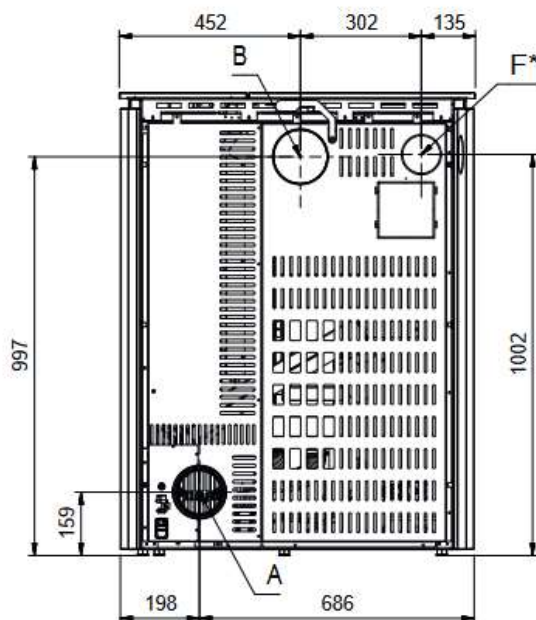

Margaret, Hybridofen Pellet/Holz poêle combiné étanche à pellets/bois

www.alpinofen.ch

Alpinofen AG
Ziegelackerstrasse 11a
3027 Bern
T 031 992 13 13 . F 031 992 91 30

Alpinofen Import AG
Am Dorfbach 38
8308 Illnau
T 052 355 30 10 . F 052 355 30 15

Alpinofen Romandie Sàrl
Route du Pré du Bruit 2
1844 Villeneuve
T 021 965 13 65 . F 021 965 13 67