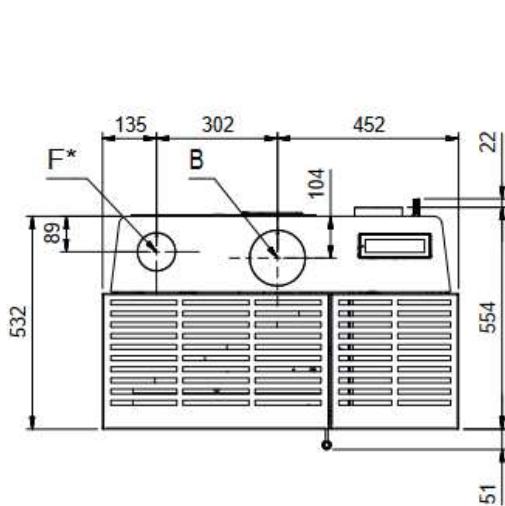

**Margaret, Hybridofen Pellet/Holz poêle combiné étanche à pellets/bois**

[www.alpinofen.ch](http://www.alpinofen.ch)

Alpinofen AG  
 Ziegelackerstrasse 11a  
 3027 Bern  
 T 031 992 13 13 . F 031 992 91 30