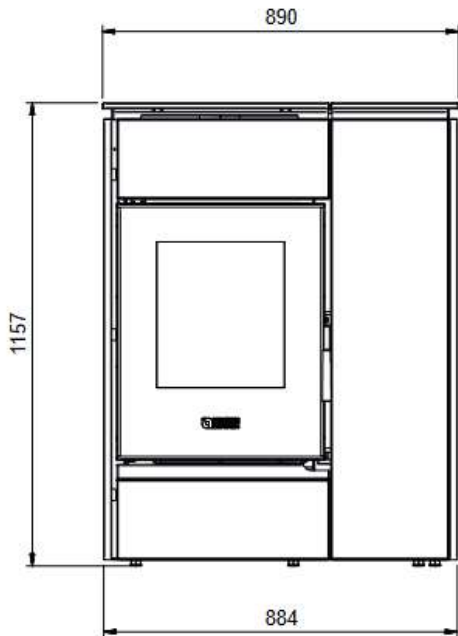

**Margaret, Hybridofen Pellet/Holz poêle combiné étanche à pellets/bois**

[www.alpinofen.ch](http://www.alpinofen.ch)

Alpinofen AG  
 Ziegelackerstrasse 11a  
 3027 Bern  
 T 031 992 13 13 . F 031 992 91 30