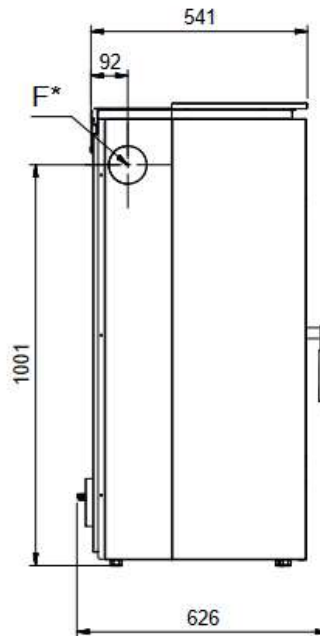

**Margaret, Hybridofen Pellet/Holz poêle combiné étanche à pellets/bois**

[www.alpinofen.ch](http://www.alpinofen.ch)

Alpinofen AG  
 Ziegelackerstrasse 11a  
 3027 Bern  
 T 031 992 13 13 . F 031 992 91 30