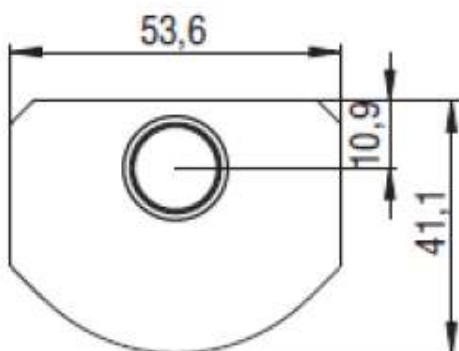

Thomas, Schwedenofen / poêle

www.alpinofen.ch

Alpinofen AG
Ziegelackerstrasse 11a
3027 Bern
T 031 992 13 13 . F 031 992 91 30

Alpinofen Import AG
Am Dorfbach 38
8308 Illnau
T 052 355 30 10 . F 052 355 30 15

Alpinofen Romandie Sàrl
Route du Pré du Bruit 2
1844 Villeneuve
T 021 965 13 65 . F 021 965 13 67