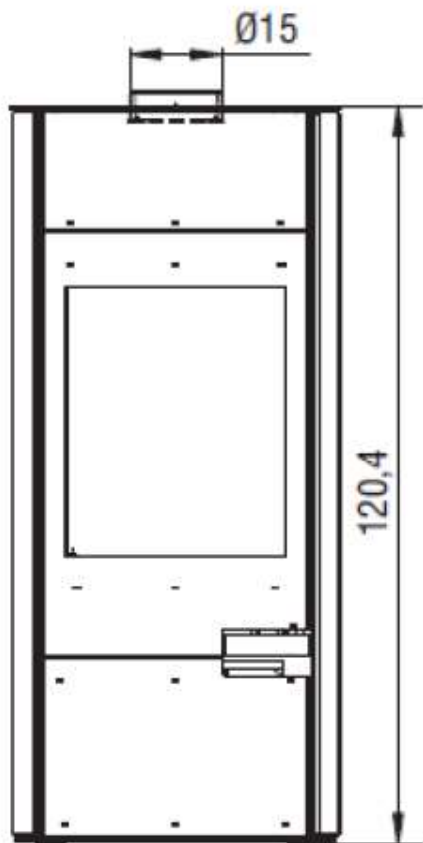

Thomas, Schwedenofen / poêle

www.alpinofen.ch

Alpinofen AG
Ziegelackerstrasse 11a
3027 Bern
T 031 992 13 13 . F 031 992 91 30

Alpinofen Import AG
Am Dorfbach 38
8308 Illnau
T 052 355 30 10 . F 052 355 30 15

Alpinofen Romandie Sàrl
Route du Pré du Bruit 2
1844 Villeneuve
T 021 965 13 65 . F 021 965 13 67