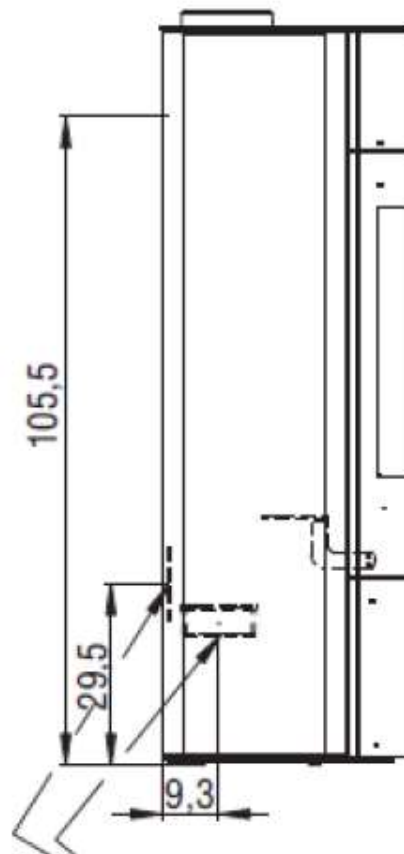

Thomas, Schwedenofen / poêle

www.alpinofen.ch

Alpinofen AG
Ziegelackerstrasse 11a
3027 Bern
T 031 992 13 13 . F 031 992 91 30

Alpinofen Import AG
Am Dorfbach 38
8308 Illnau
T 052 355 30 10 . F 052 355 30 15

Alpinofen Romandie Sàrl
Route du Pré du Bruit 2
1844 Villeneuve
T 021 965 13 65 . F 021 965 13 67