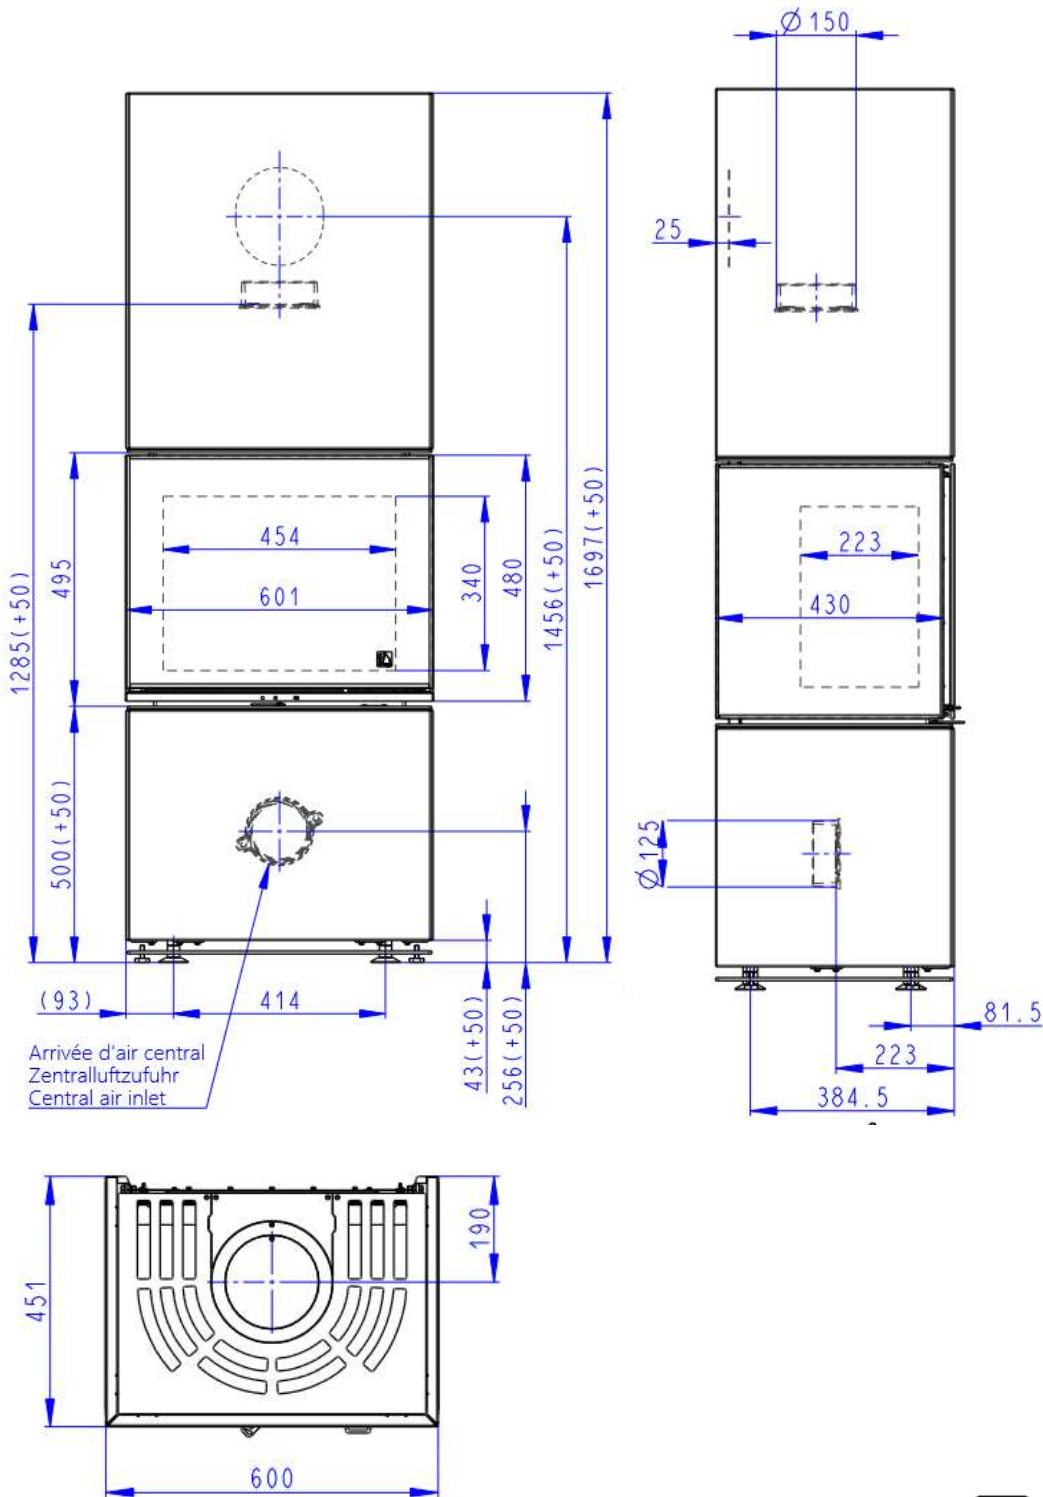

Aleria C H, Schwedenofen / poêle

www.alpinofen.ch

Alpinofen AG
Ziegelackerstrasse 11a
3027 Bern
T 031 992 13 13 . F 031 992 91 30

Alpinofen Import AG
Am Dorfbach 38
8308 Illnau
T 052 355 30 10 . F 052 355 30 15

Alpinofen Romandie Sàrl
Route du Pré du Bruit 2
1844 Villeneuve
T 021 965 13 65 . F 021 965 13 67