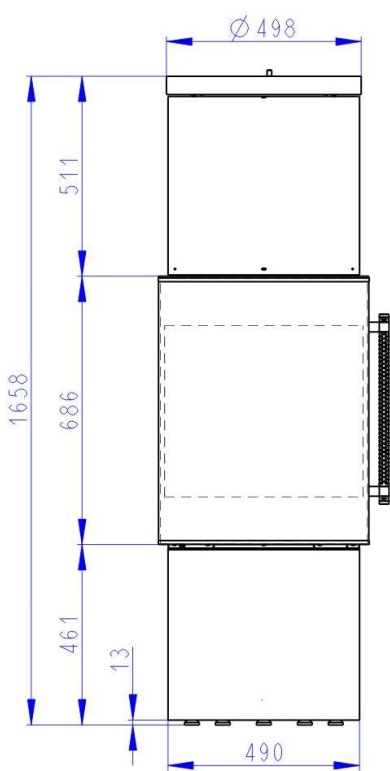

**Schwedenofen Poêle suédois**  
**MONARO**

Konvektionsluft regulierbar  
Contrôle de l'air de convection

Zentralluftzufuhr  
Arrivée d'air central

Primärluft  
Sekundärluft  
Tertiärluft  
Air primaire  
Air secondaire  
Air tertiaire

Rostzugstange  
Lever à grille