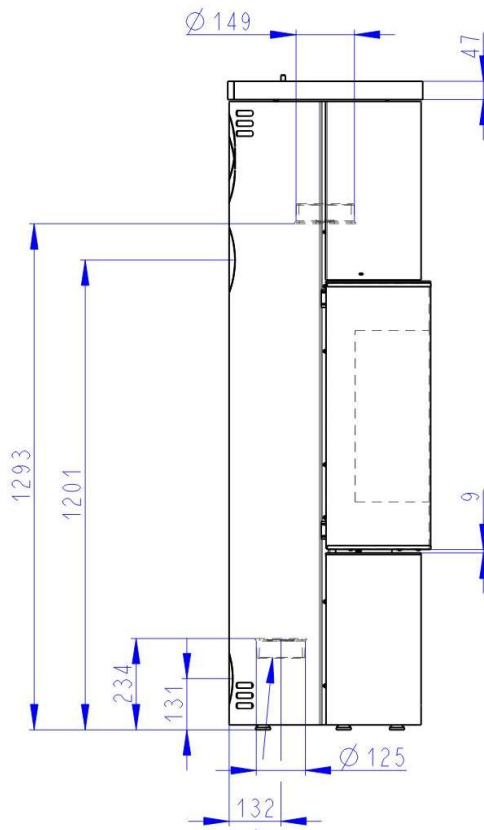

**Schwedenofen Poêle suédois**  
**MONARO**

Konvektionsluft regulierbar  
Contrôle de l'air de convection

Zentralluftzufuhr  
Arrivée d'air central

Primärluft  
Sekundärluft  
Tertiärluft  
Air primaire  
Air secondaire  
Air tertiaire

Rostzugstange  
Lever à grille