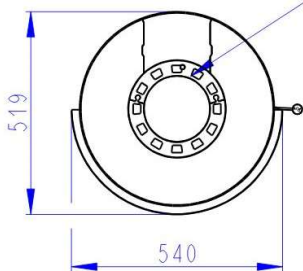

**Schwedenofen Poêle suédois**  
**MONARO**

Konvektionsluft regulierbar  
Contrôle de l'air de convection

Zentralluftzufuhr  
Arrivée d'air central

Primärluft  
Sekundärluft  
Tertiärluft  
Air primaire  
Air secondaire  
Air tertiaire