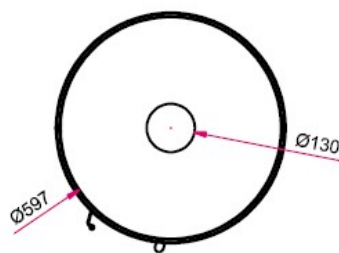

Schwedenofen *Poêle suédois*

S21 GO-Line

www.alpinofen.ch

Alpinofen AG
 Ziegelackerstrasse 11a
 3027 Bern
 T 031 992 13 13 . F 031 992 91 30

Alpinofen Import AG
 Am Dorfbach 38
 8308 Illnau
 T 052 355 30 10 . F 052 355 30 15