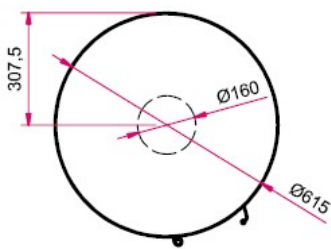

Schwedenofen *Poêle suédois*

S21 GO-Line

www.alpinofen.ch

Alpinofen AG
 Ziegelackerstrasse 11a
 3027 Bern
 T 031 992 13 13 . F 031 992 91 30

Alpinofen Import AG
 Am Dorfbach 38
 8308 Illnau
 T 052 355 30 10 . F 052 355 30 15