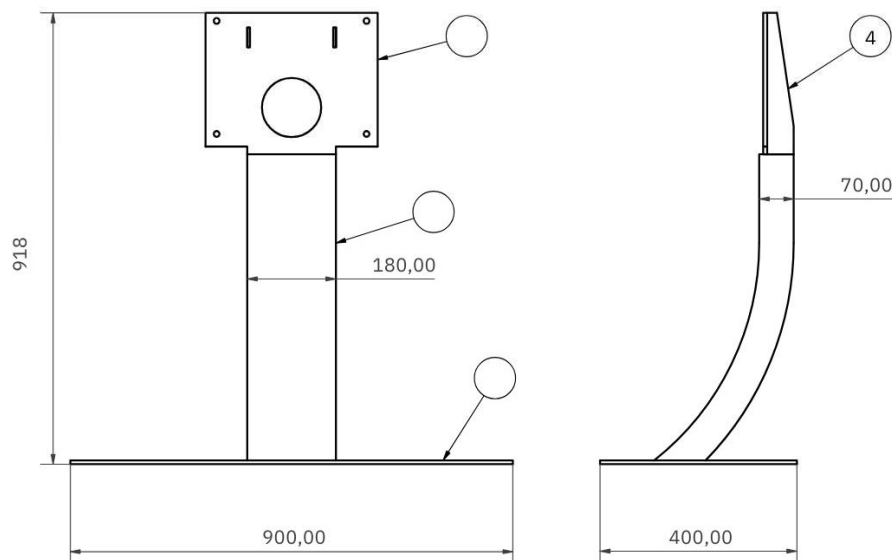

**Schwedenofen Poêle suédois**

**Mata mit Sockel / avec socle Curve**

[www.alpinofen.ch](http://www.alpinofen.ch)

Alpinofen AG  
 Ziegelackerstrasse 11a  
 3027 Bern  
 T 031 992 13 13 . F 031 992 91 30

Alpinofen Import AG  
 Am Dorfbach 38  
 8308 Illnau  
 T 052 355 30 10 . F 052 355 30 15