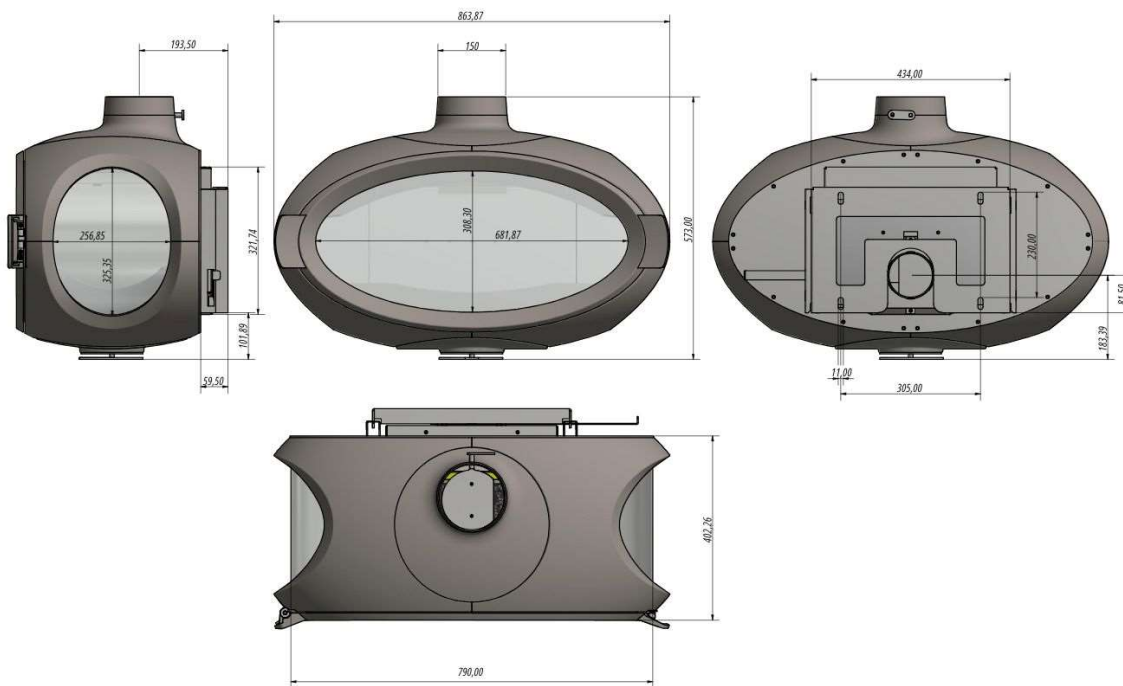

**Schwedenofen Poêle suédois**

**Mata mit Sockel / avec socle Curve**

[www.alpinofen.ch](http://www.alpinofen.ch)

Alpinofen AG  
 Ziegelackerstrasse 11a  
 3027 Bern  
 T 031 992 13 13 . F 031 992 91 30

Alpinofen Import AG  
 Am Dorfbach 38  
 8308 Illnau  
 T 052 355 30 10 . F 052 355 30 15