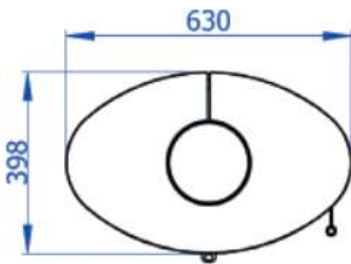

Kevin L, Schwedenofen / poêle

www.alpinofen.ch

Alpinofen AG
Ziegelackerstrasse 11a
3027 Bern
T 031 992 13 13 . F 031 992 91 30

Alpinofen Import AG
Am Dorfbach 38
8308 Illnau
T 052 355 30 10 . F 052 355 30 15

Alpinofen Romandie Sàrl
Route du Pré du Bruit 2
1844 Villeneuve
T 021 965 13 65 . F 021 965 13 67