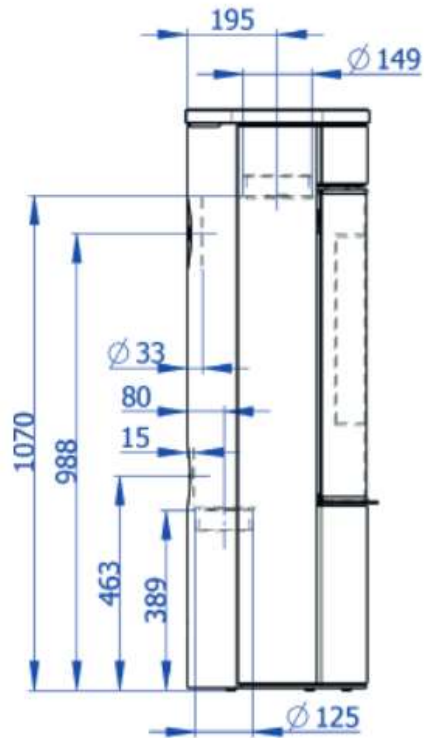

Kevin L, Schwedenofen / poêle

www.alpinofen.ch

Alpinofen AG
Ziegelackerstrasse 11a
3027 Bern
T 031 992 13 13 . F 031 992 91 30

Alpinofen Import AG
Am Dorfbach 38
8308 Illnau
T 052 355 30 10 . F 052 355 30 15

Alpinofen Romandie Sàrl
Route du Pré du Bruit 2
1844 Villeneuve
T 021 965 13 65 . F 021 965 13 67