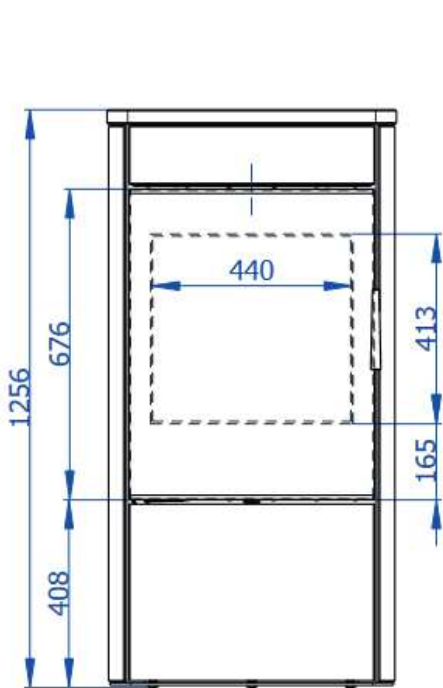

Kevin L, Schwedenofen / poêle

www.alpinofen.ch

Alpinofen AG
Ziegelackerstrasse 11a
3027 Bern
T 031 992 13 13 . F 031 992 91 30

Alpinofen Import AG
Am Dorfbach 38
8308 Illnau
T 052 355 30 10 . F 052 355 30 15

Alpinofen Romandie Sàrl
Route du Pré du Bruit 2
1844 Villeneuve
T 021 965 13 65 . F 021 965 13 67