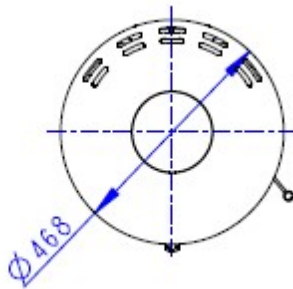

Sandra, Schwedenofen / poêle

www.alpinofen.ch

Alpinofen AG
Ziegelackerstrasse 11a
3027 Bern
T 031 992 13 13 . F 031 992 91 30

Alpinofen Import AG
Am Dorfbach 38
8308 Illnau
T 052 355 30 10 . F 052 355 30 15

Alpinofen Romandie Sàrl
Route du Pré du Bruit 2
1844 Villeneuve
T 021 965 13 65 . F 021 965 13 67