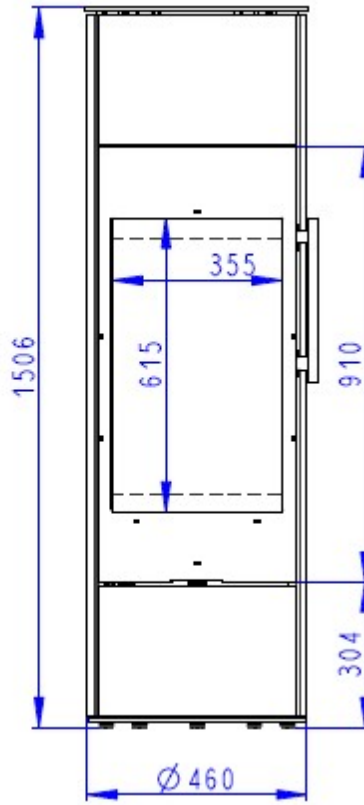

Sandra, Schwedenofen / poêle

www.alpinofen.ch

Alpinofen AG
Ziegelackerstrasse 11a
3027 Bern
T 031 992 13 13 . F 031 992 91 30

Alpinofen Import AG
Am Dorfbach 38
8308 Illnau
T 052 355 30 10 . F 052 355 30 15

Alpinofen Romandie Sàrl
Route du Pré du Bruit 2
1844 Villeneuve
T 021 965 13 65 . F 021 965 13 67