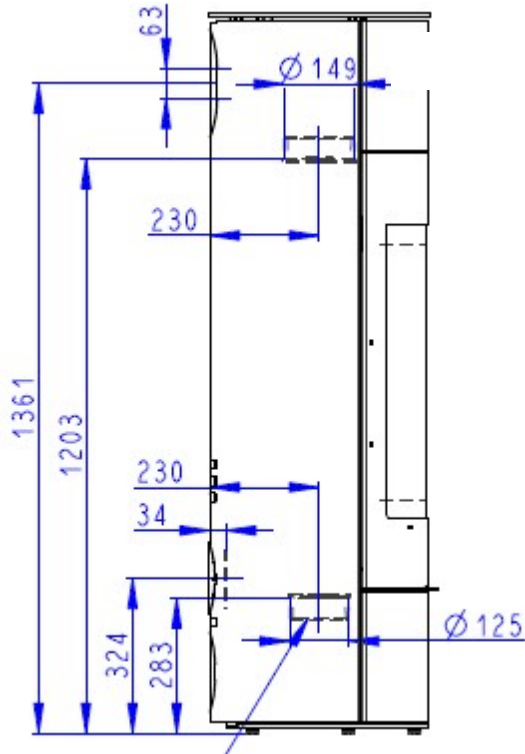

Sandra, Schwedenofen / poêle

www.alpinofen.ch

Alpinofen AG
Ziegelackerstrasse 11a
3027 Bern
T 031 992 13 13 . F 031 992 91 30

Alpinofen Import AG
Am Dorfbach 38
8308 Illnau
T 052 355 30 10 . F 052 355 30 15

Alpinofen Romandie Sàrl
Route du Pré du Bruit 2
1844 Villeneuve
T 021 965 13 65 . F 021 965 13 67